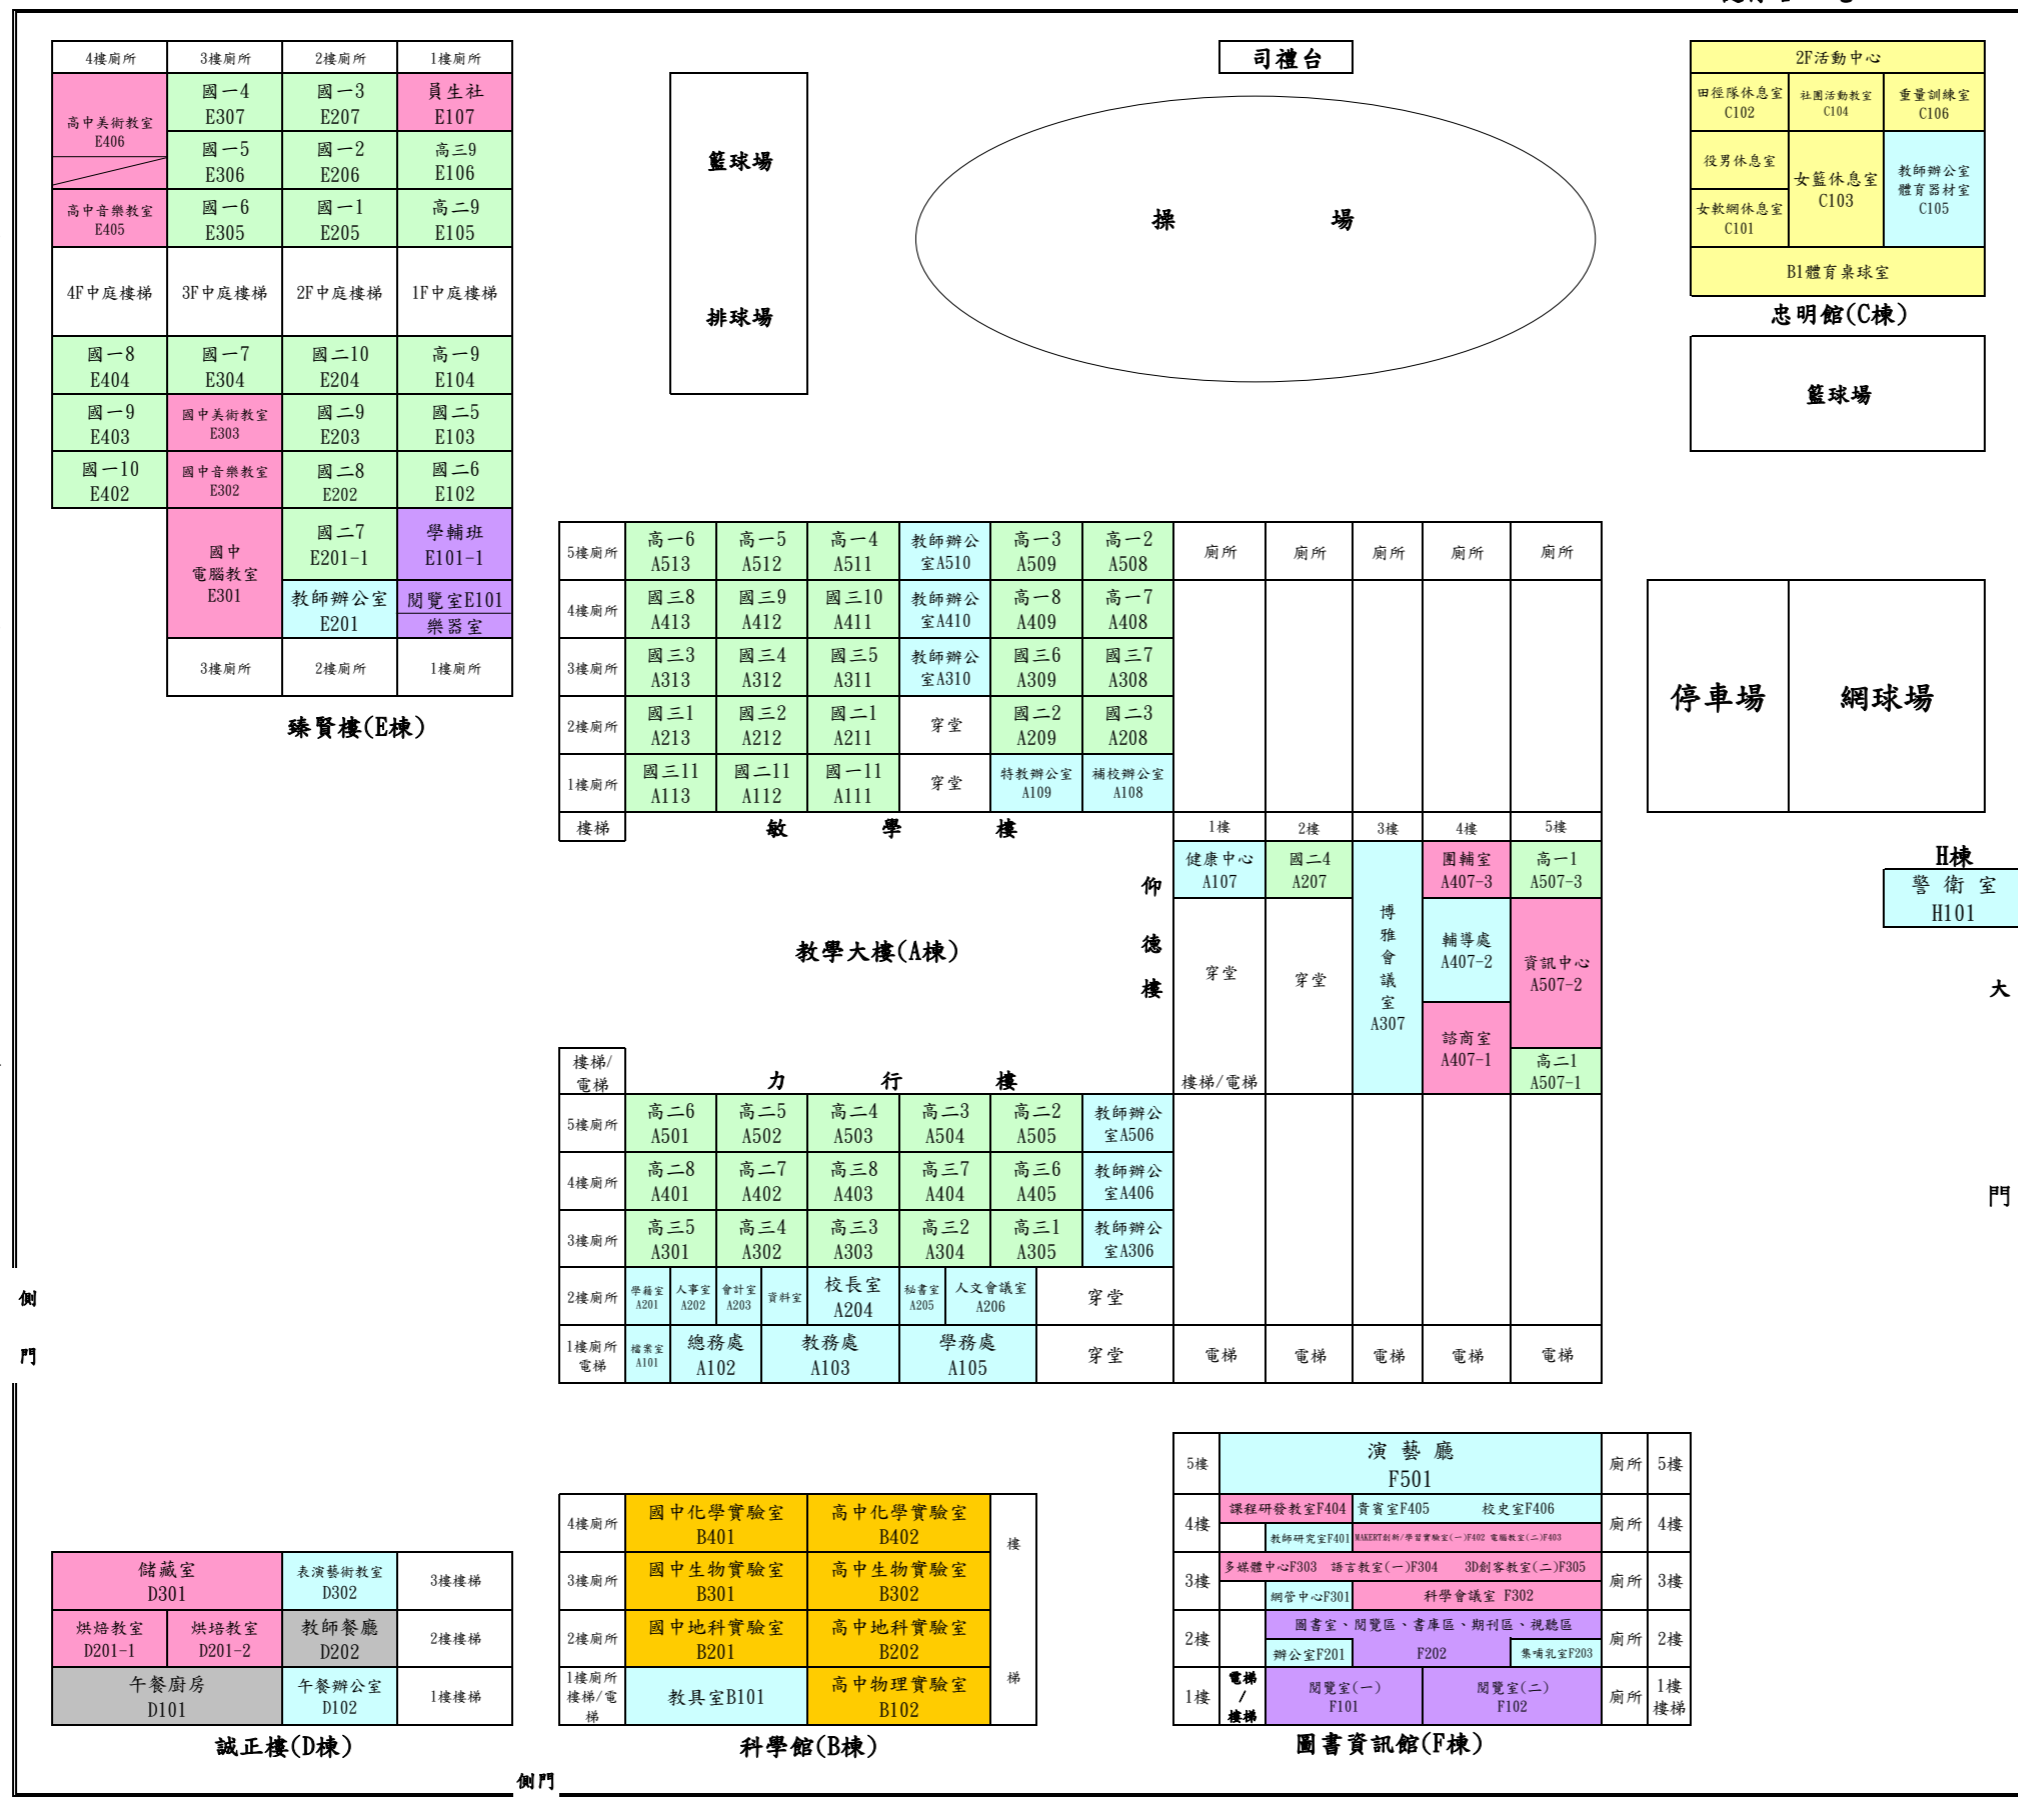

# 臺中市立忠明高級中學106學年度校舍配置圖

北

健行路964巷

- 普通教室 60
- 特別教室 19(含員生社)
- 辦公室 33(含警衛室、教具室)
- 活動中心 1
- 圖書館 4(含閱覽室)
- 實驗室 7
- 廚房 2(含教師餐廳)

博 館 路