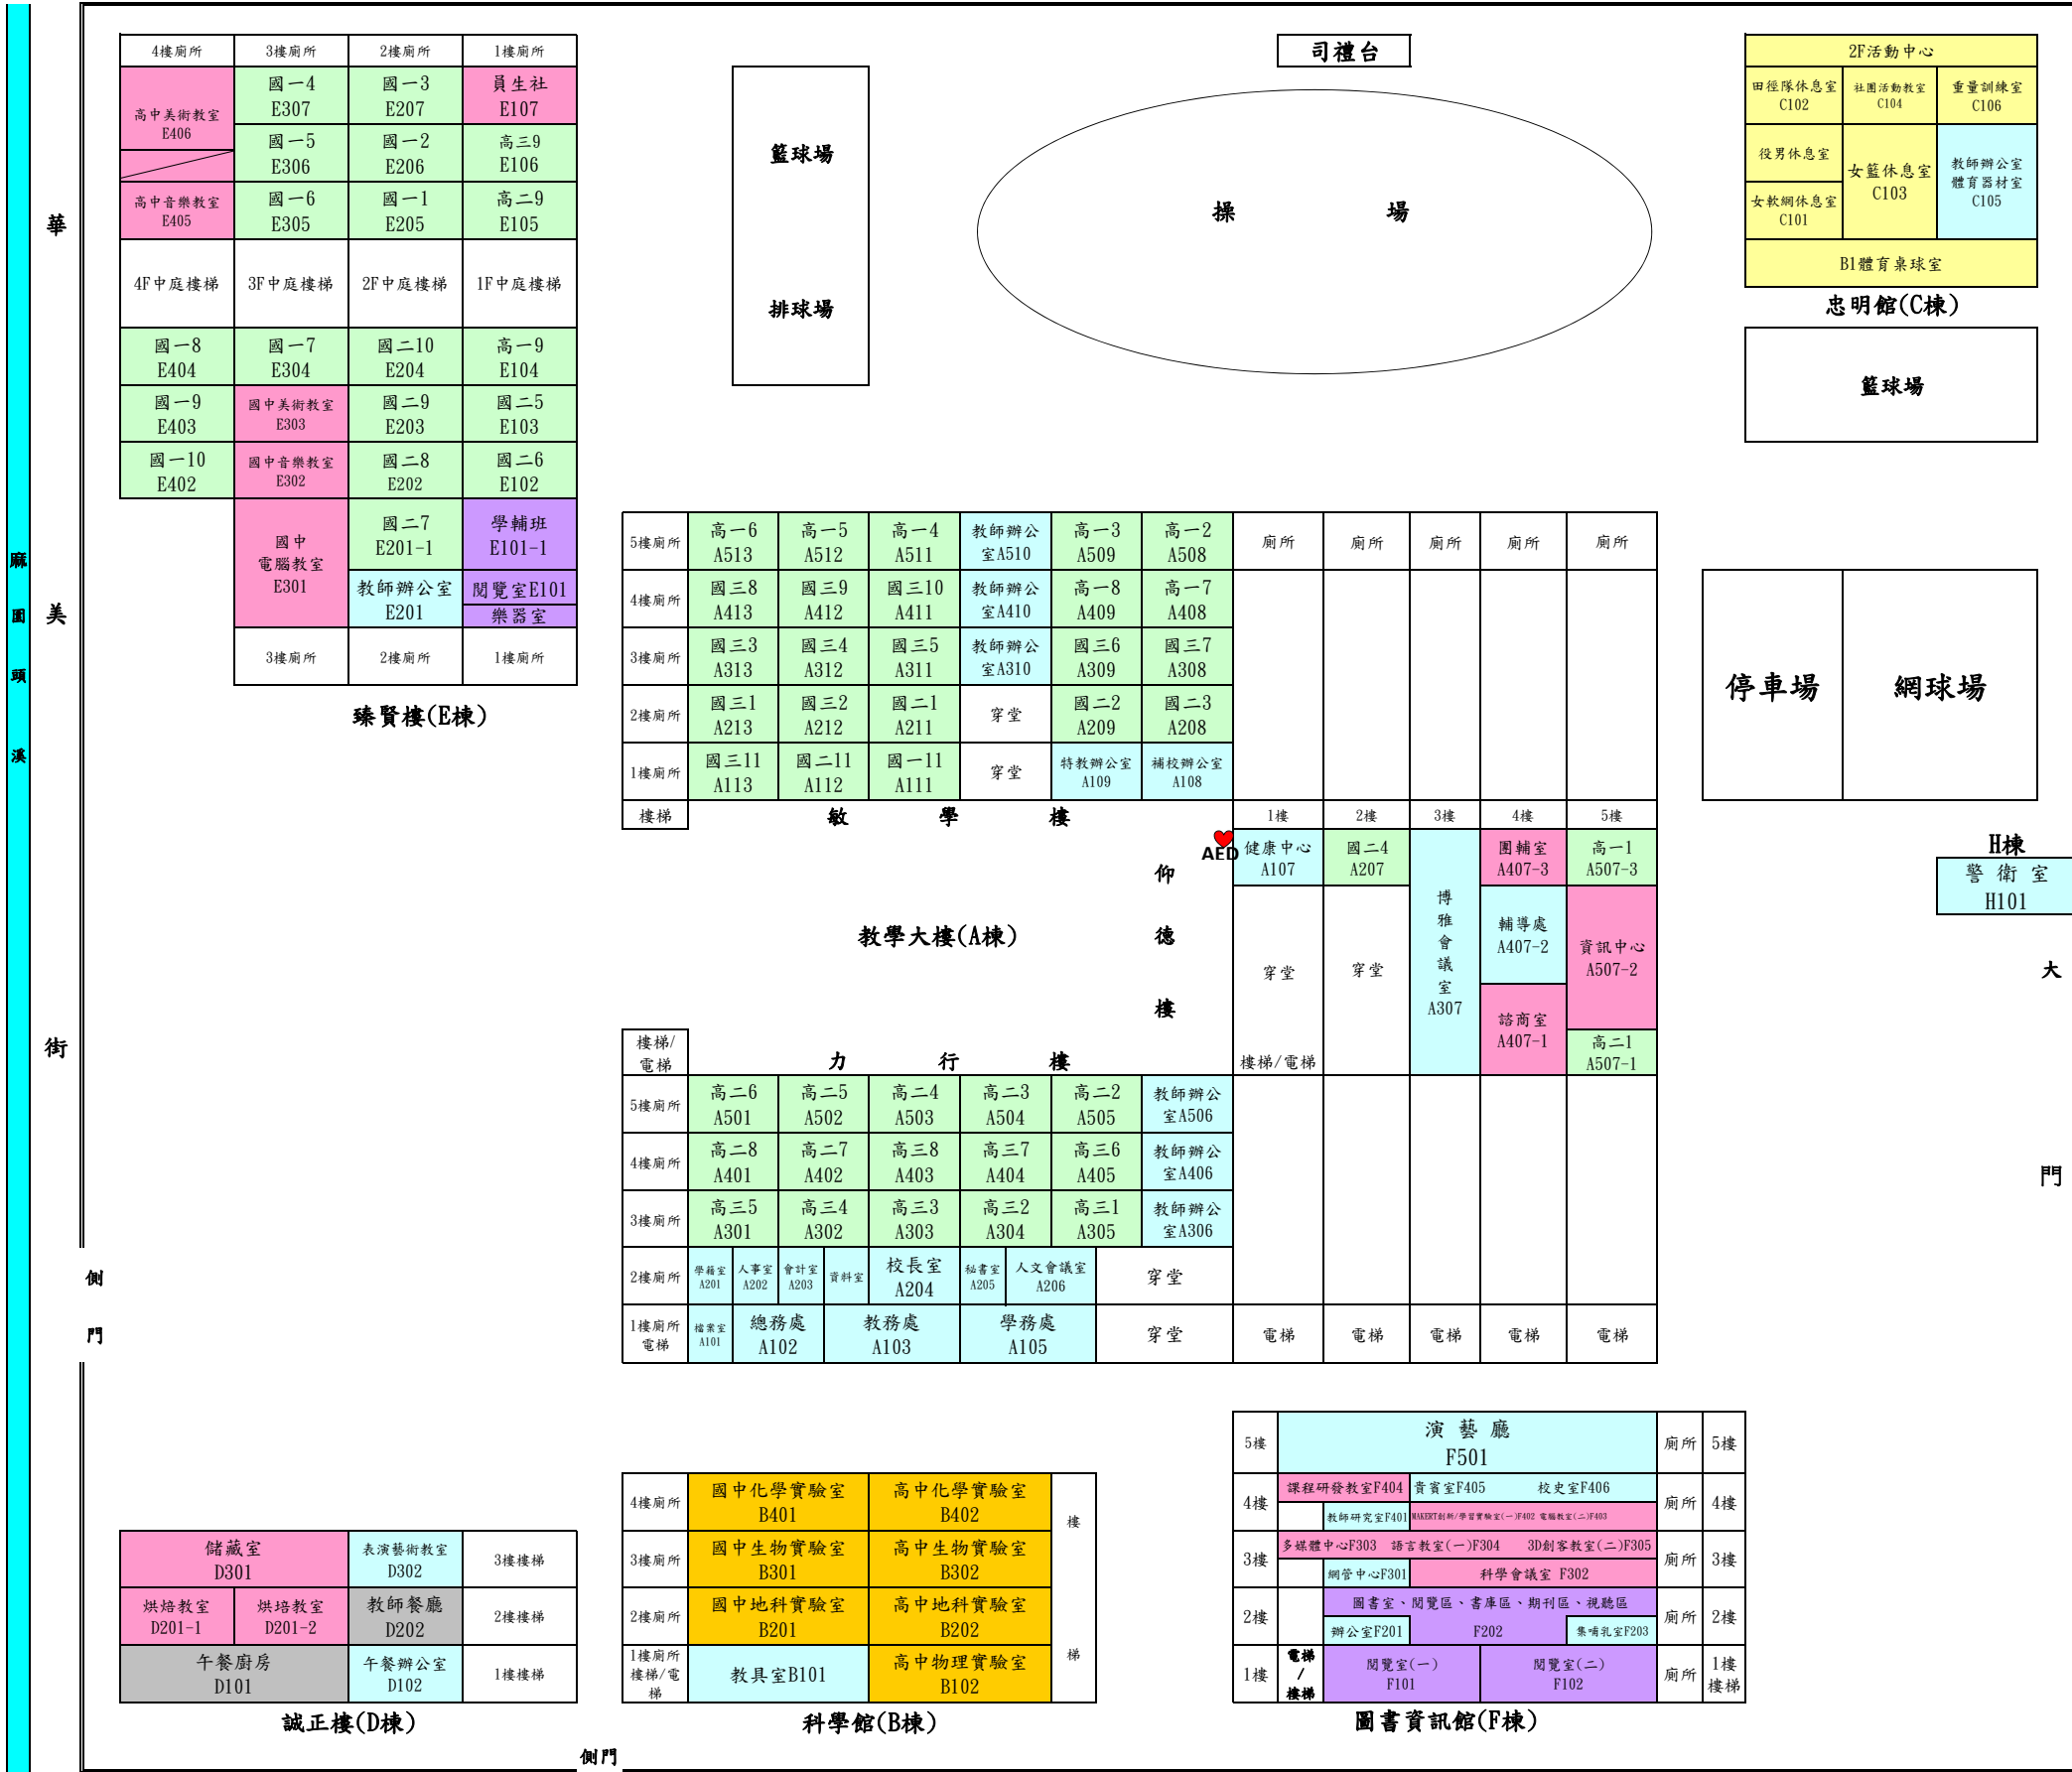

臺中市立忠明高級中學106學年度校舍配置圖

北

健行路964巷

- 普通教室 60
- 特別教室 19(含員生社)
- 辦公室 33(含警衛室、教具室)
- 活動中心 1
- 圖書館 4(含閱覽室)
- 實驗室 7
- 廚房 2(含教師餐廳)

4樓廁所	3樓廁所	2樓廁所	1樓廁所
高中美術教室 E406	國一4 E307	國一3 E207	員生社 E107
	國一5 E306	國一2 E206	高三9 E106
高中音樂教室 E405	國一6 E305	國一1 E205	高二9 E105
4F中庭樓梯	3F中庭樓梯	2F中庭樓梯	1F中庭樓梯
國一8 E404	國一7 E304	國二10 E204	高一9 E104
國一9 E403	國中美術教室 E303	國二9 E203	國二5 E103
國一10 E402	國中音樂教室 E302	國二8 E202	國二6 E102
	國中電腦教室 E301	國二7 E201-1	學輔班 E101-1
		教師辦公室 E201	閱覽室 E101
	3樓廁所	2樓廁所	1樓廁所

臻賢樓(E棟)

5樓廁所	高一6 A513	高一5 A512	高一4 A511	教師辦公室 A510	高一3 A509	高一2 A508	廁所	廁所	廁所	廁所	廁所
4樓廁所	國三8 A413	國三9 A412	國三10 A411	教師辦公室 A410	高一8 A409	高一7 A408					
3樓廁所	國三3 A313	國三4 A312	國三5 A311	教師辦公室 A310	國三6 A309	國三7 A308					
2樓廁所	國三1 A213	國三2 A212	國二1 A211	穿堂	國二2 A209	國二3 A208					
1樓廁所	國三11 A113	國二11 A112	國一11 A111	穿堂	特教辦公室 A109	補校辦公室 A108					

教學大樓(A棟)

樓梯/電梯	力行樓										樓梯/電梯				
5樓廁所	高二6 A501	高二5 A502	高二4 A503	高二3 A504	高二2 A505	教師辦公室 A506									
4樓廁所	高二8 A401	高二7 A402	高三8 A403	高三7 A404	高三6 A405	教師辦公室 A406									
3樓廁所	高三5 A301	高三4 A302	高三3 A303	高三2 A304	高三1 A305	教師辦公室 A306									
2樓廁所	學務室 A201	人事室 A202	會計室 A203	資料室	校長室 A204	秘書室 A205	人文會議室 A206	穿堂							
1樓廁所/電梯	總務處 A101	總務處 A102	教務處 A103	學務處 A105	穿堂						電梯	電梯	電梯	電梯	電梯

誠正樓(D棟)

5樓	演藝廳 F501		廁所	5樓		
4樓	課程研發教室 F404	貴賓室 F405	教室 F406	廁所	4樓	
3樓	多媒體中心 F303	語言教室(一) F304	3D創客教室(二) F305	廁所	3樓	
2樓	圖書室、閱覽區、書庫區、期刊區、視聽區	辦公室 F201	F202	集鳴礼堂 F203	廁所	2樓
1樓	閱覽室(一) F101	閱覽室(二) F102	廁所		1樓樓梯	