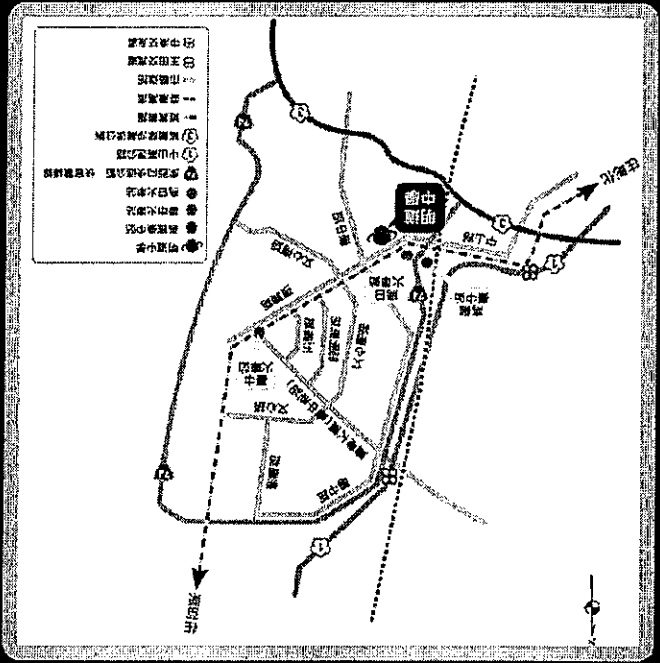

活動地址：臺中市烏日區中山路一段497號

周邊大眾運輸

台中客運：101 (水湳→彰化)、82 (高鐵台中站→台中水湳)、69 (烏日高鐵台中站→台中航空站)、54 (下港尾→九張犁)、166 (沙鹿→台中)、33 (高鐵→僑光科大)、133 (高鐵臺中站→朝陽科技大學)

仁友客運：125 (僑光技術學院→大肚)、105 (北屯→龍井)

聯盛客運：仁友、員林(西線)→員林→台中、3 (東山高中→高鐵臺中站)

彰化客運：6933 (鹿港 台中)、6935 (水尾 台中)