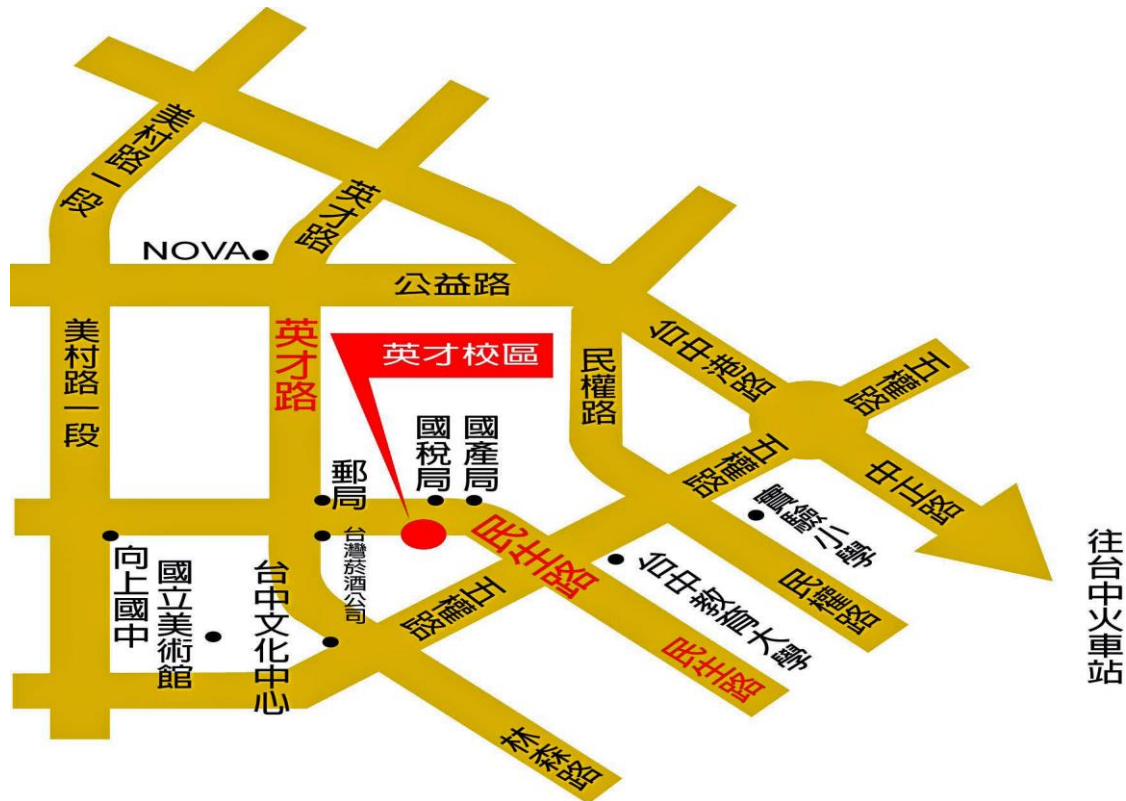

臺中教育大學進修推廣部 英才校區位置圖

交通資訊：

1. 搭車

※在台中火車站下車，至仁友客運車站搭乘 10、11、30、40 號公車，在臺中教大站下車，再由校本部徒步前往本校英才校區（民生路與英才路口），步行約五分鐘，即可到達。

※在台中火車站下車，搭計程車前往民生路 227 號。約 7~8 分鐘車程。

※ 搭乘國光號（經中港路路線）在臺中教大站下車，再徒步前往約五分鐘。

2. 開車

南下路線：

※從高速公路下中港交流道，沿中港路往市區方向，至英才路右轉，直行約一公里左轉民生路，即可到達本校英才校區。

北上路線：

※ 從南屯交流道或中彰快速道路下匝道口，接五權西路，沿五權西路直行至底，左轉五權路，五權路左轉接英才路，英才路右轉接民生路，即達本校英才校區。

課程洽詢:04-22183255 傳真:22183250

臺中教育大學地址：台中市西區民生路 140 號

臺中教育大學英才校區地址：台中市西區民生路 227 號

| | | | | | | | | | |
|------------------|----------------------|---|---|---|-------|--|-------|------|-----------------------|
| | | | | | | | | 菸酒公司 | 英 局 才 郵 |
| 民生路 227 號>> | | | | | | | | 門房 | |
| | | | | | | | | 校門 | |
| 體操教 室 R105 | R205 | 學 生 機 車 停 放 區 | 學 生 汽 車 持 停 車 證 停 放 區 | 學 生 汽 車 按 次 收 費 停 放 區 | | | | | |
| | R204 | | | | | | | | |
| | R203 | | | | | | | | |
| | R202 | | | | | | | | |
| R104 | 進修推廣部 辦公室 R201 | 教 師 行 政 人 員 機 車 停 放 區 | 教 師 行 政 人 員 汽 車 停 放 區 | | R304 | | R404 | | |
| R103 | | | | | R303 | | R403 | | |
| R102 | | | | | R302 | | R402 | | |
| R101 | | | | | R301 | | R401 | | |
| (第一棟) | (第二棟) | | | | (第三棟) | | (第四棟) | | |
| | | | | 側門 | | | | | |
| <民生路 225 巷> | | | | | | | | | 中 區 國 稅 局 |
| | | | | | | | | | |